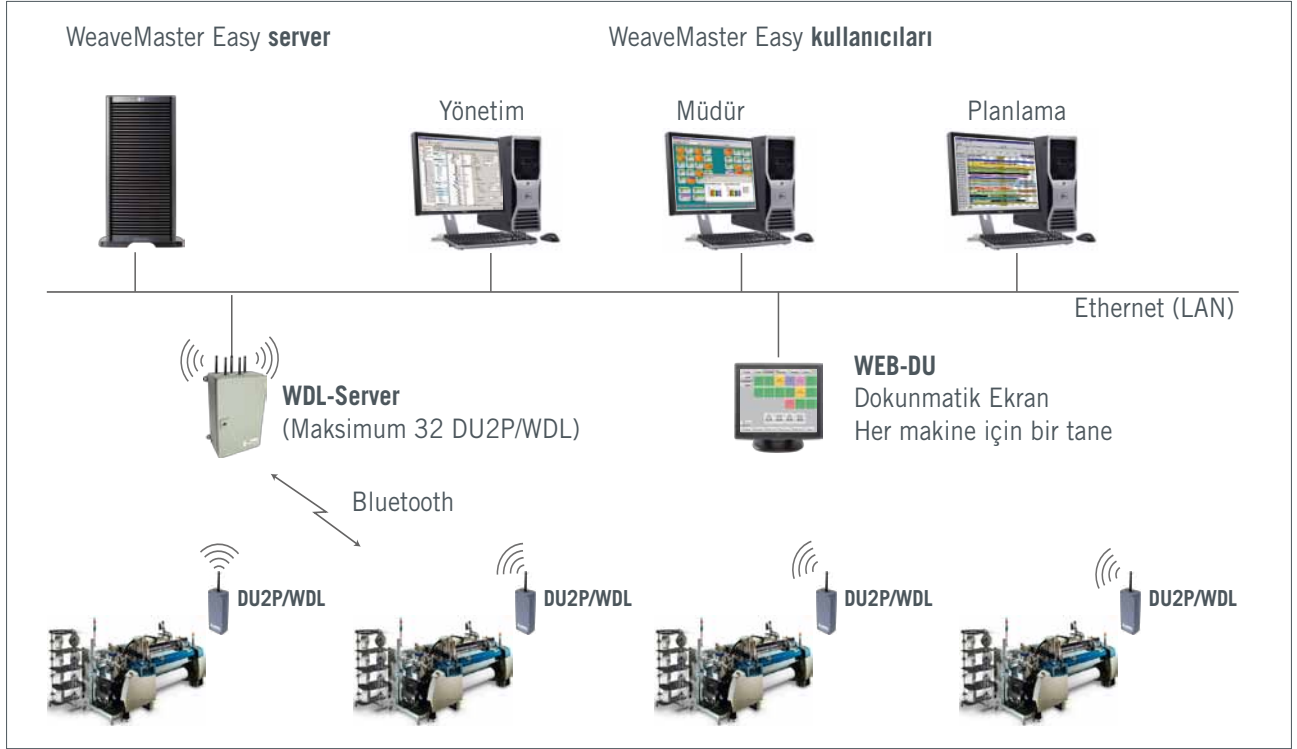

WEAVERMASTER EASY

Düşük maliyetli başlangıç seviye denetleme sistemi

BMSvision Üretim Yürütme Sistemleri (MES) tüm dünyada birçok tekstil fabrikasında kullanılmaktadır. Dokuma, örme ve iplik fabrikaları günlük yönetim ve planlama uygulamaları için bu sistemi kullanırlar.

BMSvision şimdi WEAVERMASTER EASY başlangıç sistemini de sunuyor: yüklemesi kolay, kullanması kolay, ve istenildiğinde tüm MES sisteminin yüklenerek güncelleştirilmesi kolay.

Makinalar WEAVERMASTER EASY serverına BMSvision kablosuz ağı ile bağlıdır, ya veri toplama cihazları yahutda direkt olarak tezgahın Ethernet çıkışı ile veri toplanır. Dokuma salonlarında dokunmatik ekranlı terminaleri (WEB-DU) ile manuel olarak veri yahut durum bilgisi girilir ve dokumacılarla teknisyenler arasında iletişim sağlanmış olur.

İşletmenin farklı renklerle sembolize edilen görüntüsü işletmenin o anki durumunu görüntüler ve önceden belirlenen limitler aşıldığında uyarı verir. (düşük verimler, yüksek sayıda duruş, çok uzun bekleme zamanı, ...).

Çalışma Grubu Bilgisayarları ile WEAVEMASTER EASY konsepti

Standard Özellikler

- DU2P/WDL: otomatik atkı saptama ve üç adede kadar otomatik duruş belirleme
- Manüel girişler
- erçek zamanlı denetim
- Vardiya, gün, hafta, ay raporu
- OEE raporu
- Rapor & formül oluşturma
- Arıza süresi analizleri
- Olay girişi (film report)
- İş giriş ekranı