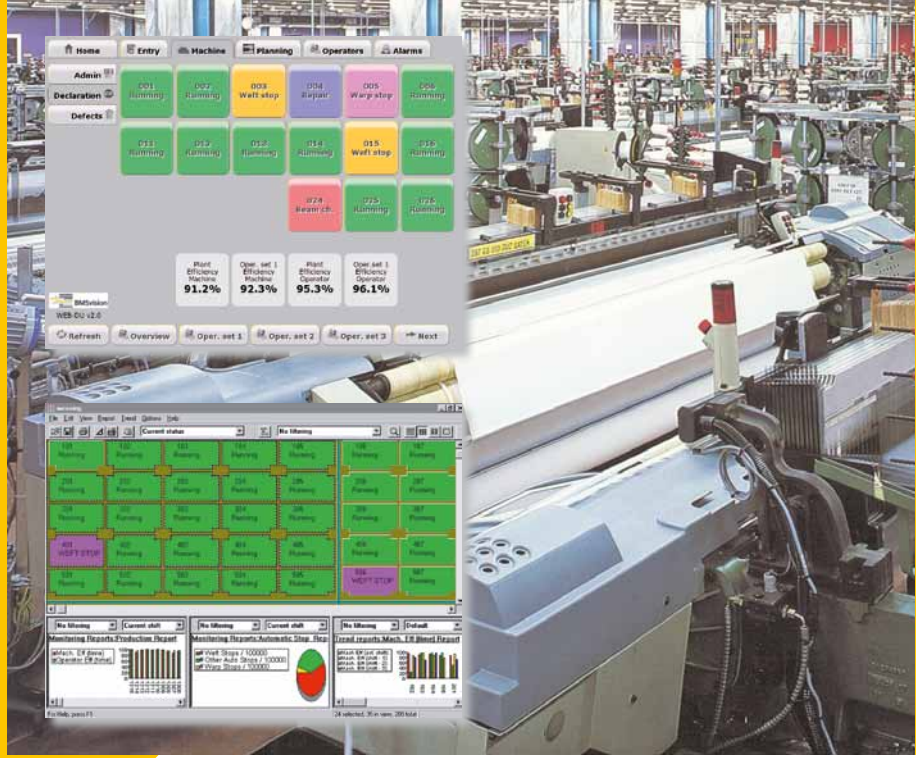

WEAVERMASTER EASY

Düşük maliyetli başlangıç seviye denetleme sistemi

BMSvision Üretim Yürütme Sistemleri (MES) tüm dünyada birçok tekstil fabrikasında kullanılmaktadır. Dokuma, örme ve iplik fabrikaları günlük yönetim ve planlama uygulamaları için bu sistemi kullanırlar.

BMSvision şimdi WEAVERMASTER EASY başlangıç sistemini de sunuyor: yüklemesi kolay, kullanması kolay, ve istenildiğinde tüm MES sisteminin yüklenerek güncelleştirilmesi kolay.

Makinalar WEAVERMASTER EASY serverına BMSvision kablosuz ağı ile bağlıdır, ya veri toplama cihazları yahutda direkt olarak tezgahın Ethernet çıkışı ile veri toplanır. Dokuma salonlarında dokunmatik ekranlı terminaleri (WEB-DU) ile manuel olarak veri yahut durum bilgisi girilir ve dokumacılarla teknisyenler arasında iletişim sağlanmış olur.

İşletmenin farklı renklerle sembolize edilen görüntüsü işletmenin o anki durumunu görüntüler ve önceden belirlenen limitler aşıldığında uyarı verir. (düşük verimler, yüksek sayıda duruş, çok uzun bekleme zamanı, ...).

Çalışma Grubu Bilgisayarları ile WEAVEMASTER EASY konsepti

Standard Özellikler

- DU2P/WDL: otomatik atkı saptama ve üç adede kadar otomatik duruş belirleme
- Manüel girişler
- erçek zamanlı denetim
- Vardiya, gün, hafta, ay raporu
- OEE raporu
- Rapor & formül oluşturma
- Arıza süresi analizleri
- Olay girişi (film report)
- İş giriş ekranı