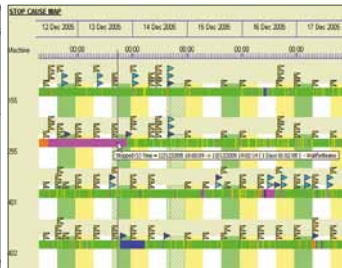

Olay girişi