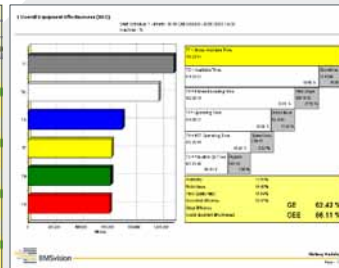

Çalışma Grubu Bilgisayarları ile WEAVEMASTER EASY konsepti

Standard Özellikler

- DU2P/WDL: otomatik atkı saptama ve üç adede kadar otomatik duruş belirleme
- Manüel girişler
- erçek zamanlı denetim
- Vardiya, gün, hafta, ay raporu
- OEE raporu
- Rapor & formül oluşturma
- Arıza süresi analizleri
- Olay girişi (film report)
- İş giriş ekranı

Seçenekler

- Programlama (PLANBOARD)
- Tarih raporlama
- Alarm durumu müdahale
- ERP ile arayüz
- Kumaş denetimi

Sizin Avantajlarınız

- On line bilgi:
  - Verimler
  - Duran makineler
  - Durma sayıları
  - Makina hızı
  - Üretim
  - Çözümler tahmini
- Detaylı olay girişi
- Kapsamlı raporlama
- Artan verimlilik
- Tam şeffaflık
- Raporlama esnekliği
- Pekçok ERP sistemleri ile uyumlu
- Kablosuz veri toplama
- Modern ve kanıtlanmış teknoloji
- Dil seçenekleri
- Tam MES sistemine yükseltilebilir (WEAVEMASTER)

OEE raporu

BMSvision

www.bmsvision.com

© Belgian Monitoring Systems
Member of the Savio group

In Pursuit of Productivity

BMS bvba • Vlamingsstraat 16, 8560 Wevelgem, Belgium

Tel. +32 56 262 611 - Fax +32 56 262 690 - sales.bv@visionbms.com

BMS Vision Ltd • Capricorn Park, Blakewater Road, Blackburn, Lancashire, BB1 5QR, UK

Tel. +44 1254 662 244 - Fax +44 1254 267 100 - sales.bla@visionbms.com

BMSVision LLC • 4420 Taggart Creek Road, Suite 112, Charlotte, North Carolina 28208, USA

Tel. +1 704 392 9371 - Fax +1 704 399 5588 - sales@visionbmsusa.com